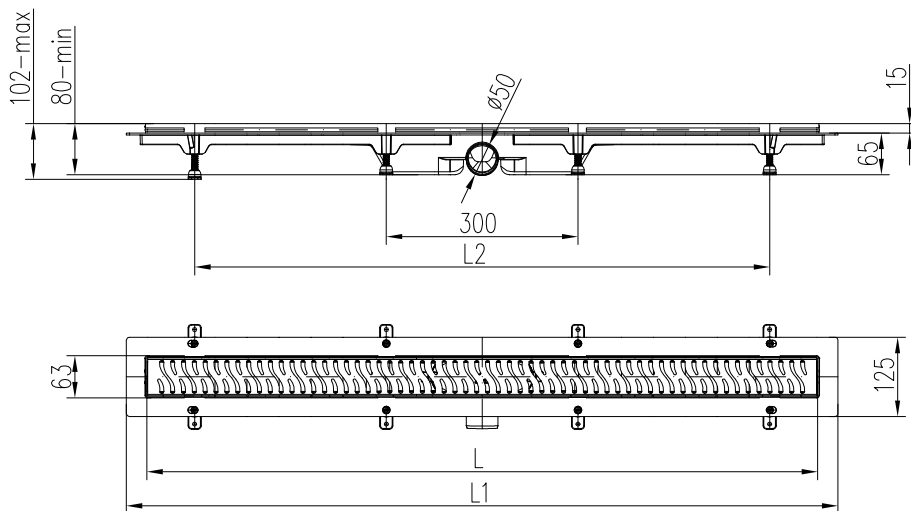

Kanalete za tuš, Ø 50 mm, 950 mm in 1050 mm

L [mm]	L1 [mm]	L2 [mm]	TEŽA Kanaleta za tuš [kg]	PAKIRANJE [kos./paleta]
950	1014	800	2,42	1/100
1050	1114	900	2,57	1/100