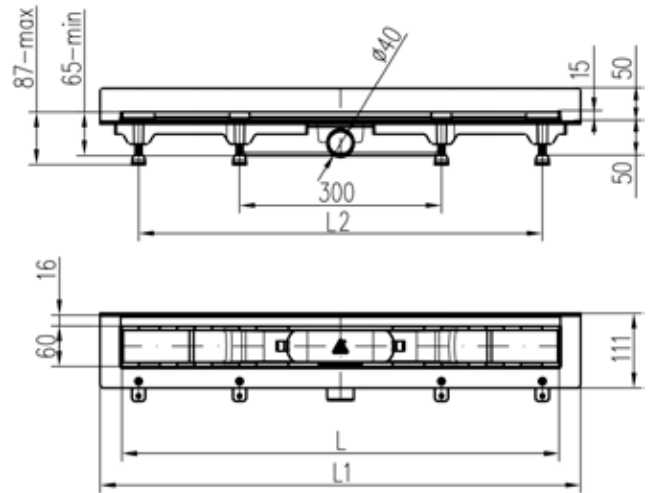

Kanalete za tuš, obstenske, Ø 40 mm

L [mm]	L1 [mm]	L2 [mm]	TEŽA Kanaleta za tuš [kg]	TEŽA Kanaleta za tuš ob steni [kg]	PAKIRANJE [kos./paleta]
350	415	295	1,10	1,20	1/280
450	515	295	1,30	1,40	1/280
650	715	595	1,80	1,50	1/175
750	815	695	1,90	2,00	1/150
850	915	795	2,10	2,30	1/150