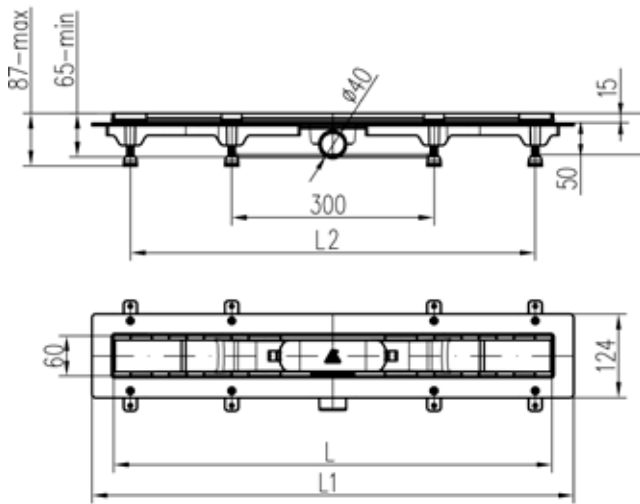

KANALETE ZA TUŠ

Kanalete za tuš, Ø 40 mm