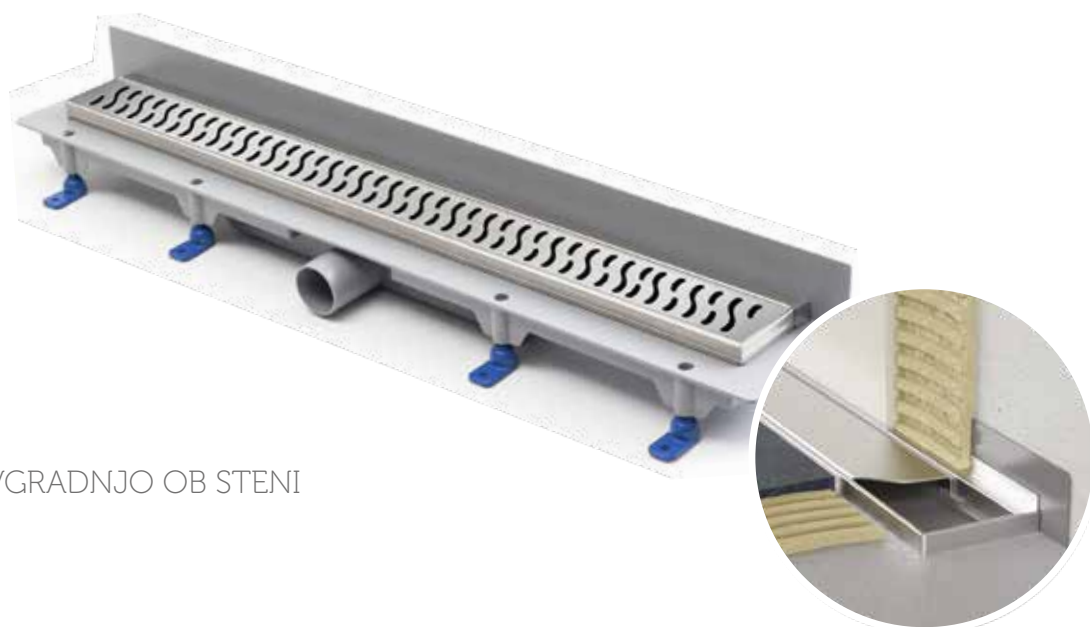

ZA VGRADNJO OB STENI