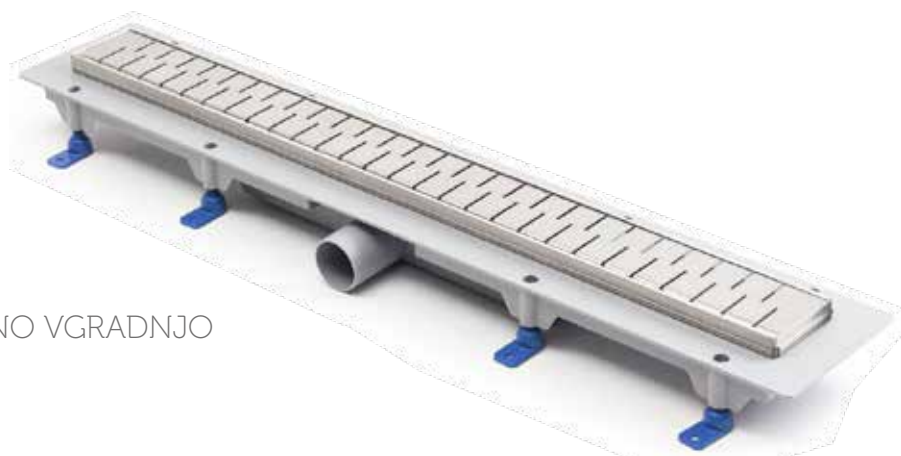

IZVEDBE

ZA KLASIČNO VGRADNJO